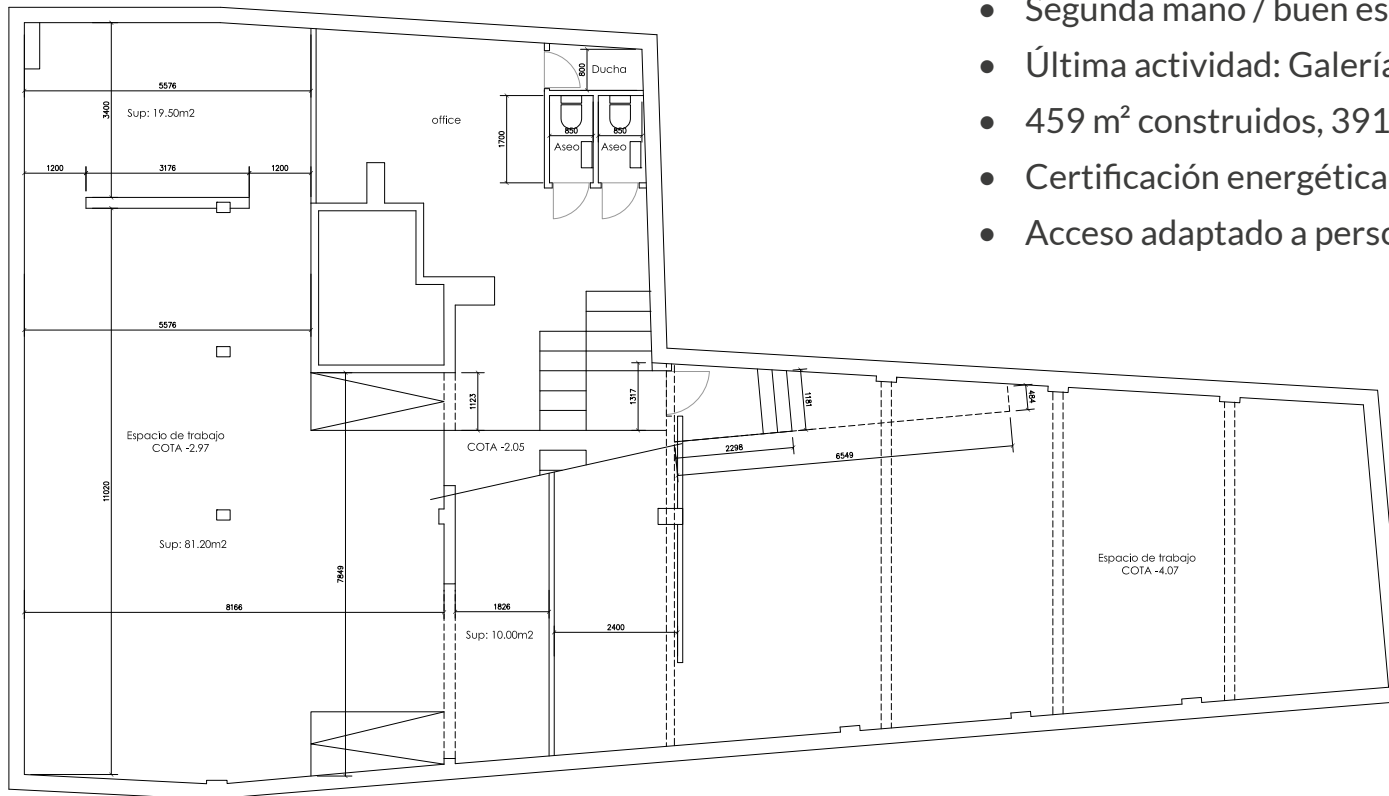

Un lienzo en blanco sobre el que plasmar las ideas de equipos creativos

Anfiteatro

Aforo: 35/40 personas

Cuenta con:

- Proyector
- Sillas de madera de teatro antiguo

Showroom

- Ventas privadas
- Equipos de prensa
- Equipos comerciales
- Showroom de ventas
- Presentación de marcas

Planos y características

- 2 plantas
- 3 aseos
- 2 escaparates
- Construido en 2012
- Situado a pie de calle
- Distribuido en 7 estancias
- Segunda mano / buen estado
- Última actividad: Galería de arte
- 459 m² construidos, 391 m² útiles
- Certificación energética: en trámite
- Acceso adaptado a personas con discapacidad física