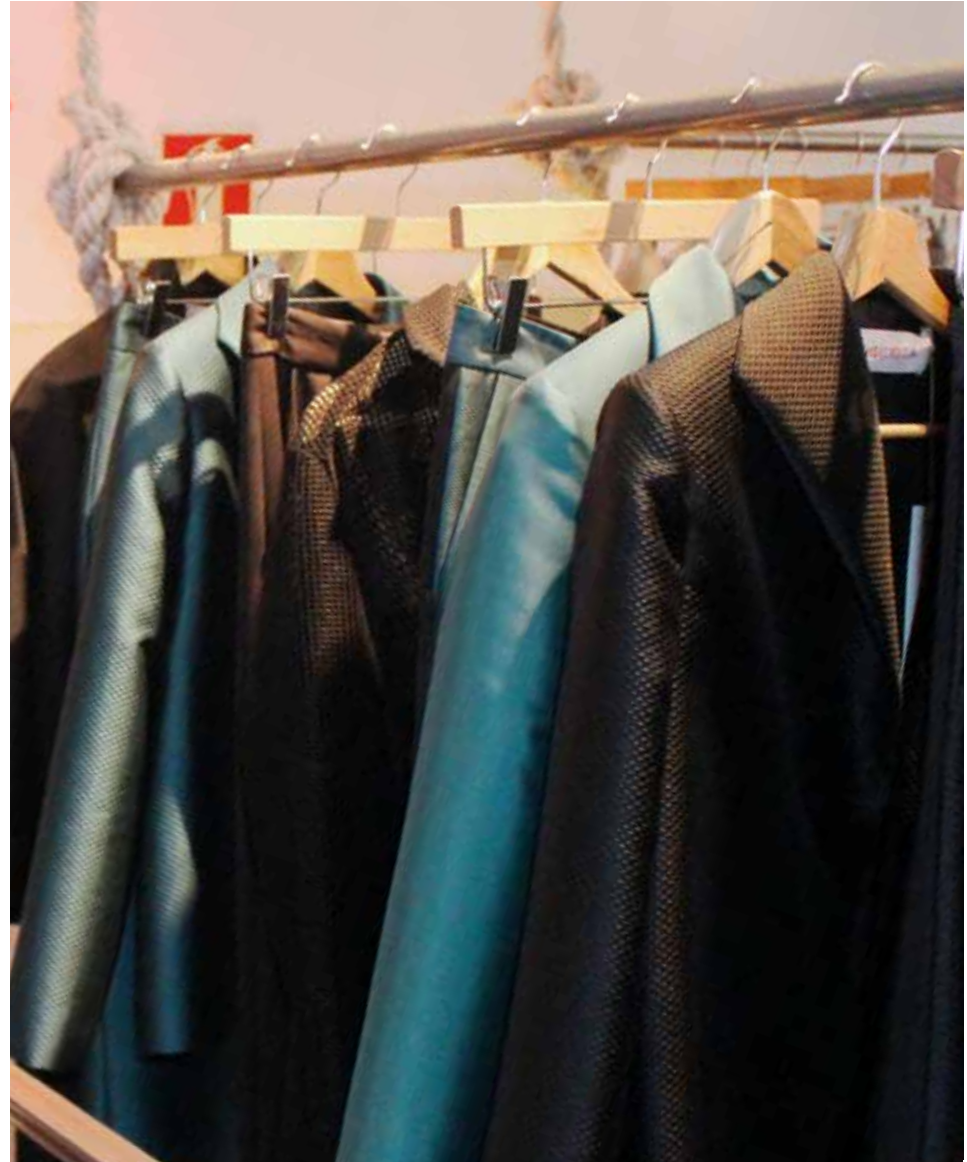

Un lienzo en blanco sobre el que plasmar las ideas de equipos creativos

Anfiteatro

Aforo: 35/40 personas

Cuenta con:

- Proyector
- Sillas de madera de teatro antiguo

Showroom

- Ventas privadas
- Equipos de prensa
- Equipos comerciales
- Showroom de ventas
- Presentación de marcas